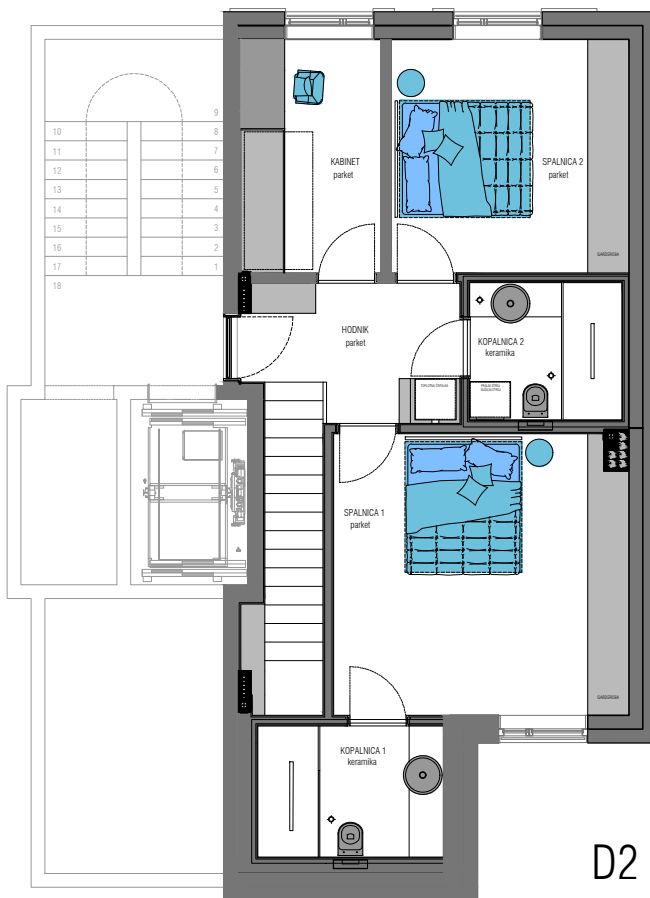

D2

PRITLIČJE

BLOK 4

B04E02

DNEVNA SOBA	17.8 m ²
JEDILNICA	12.6 m ²
KUHNJA	16.5 m ²
PREDSOBA	4.4 m ²
WC	1.8 m ²

SKUPAJ 107.3 m²

TERASA1	22.0 m ²
ATRIJ	65.0 m ²
KLET	33.6 m ²

KLET

D2

1. NADSTROPJE

BLOK 4

B04E02

KOPALNICA1	5.6 m2
HODNIK	6.3 m2
SPALNICA1	17.9 m2
SPALNICA2	12.4 m2
KABINET	7.4 m2
KOPALNICA2	4.6 m2

TERASA2 5.4 m2

KLET