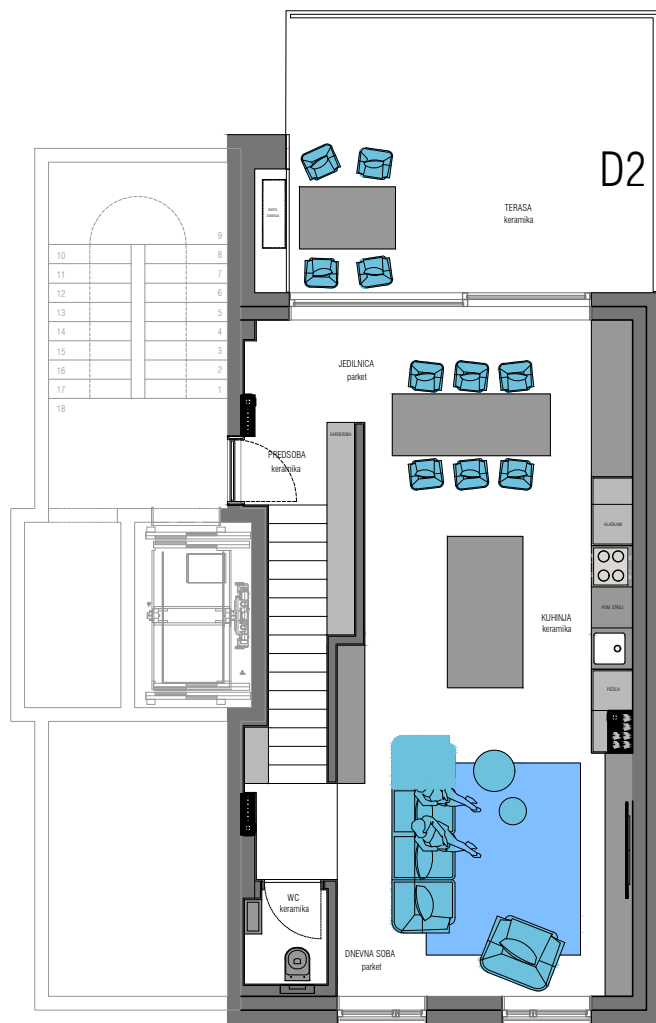

D2

PRITLIČJE

BLOK 4

B04E02

DNEVNA SOBA	17.8 m ²
JEDILNICA	12.6 m ²
KUHNJA	16.5 m ²
PREDSOBA	4.4 m ²
WC	1.8 m ²

SKUPAJ 107.3 m²

TERASA1	22.0 m ²
ATRIJ	65.0 m ²
KLET	33.6 m ²

KLET

D2

1. NADSTROPJE

BLOK 4

B04E02

KOPALNICA1	5.6 m2
HODNIK	6.3 m2
SPALNICA1	17.9 m2
SPALNICA2	12.4 m2
KABINET	7.4 m2
KOPALNICA2	4.6 m2

TERASA2 5.4 m2

KLET