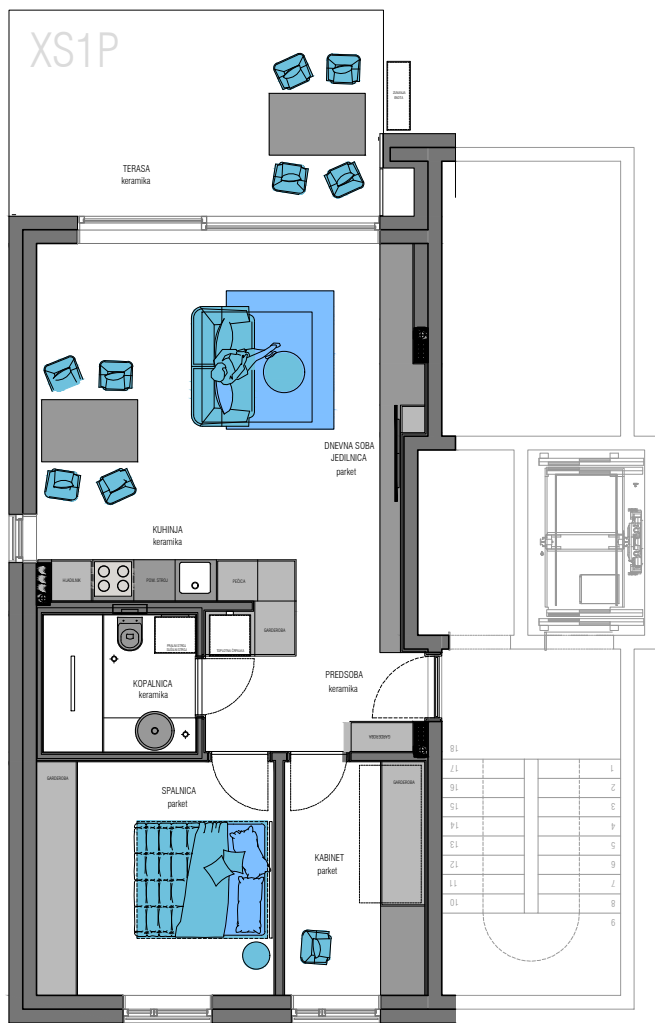

# XS1P

## BLOK 12

## B12E03

DNEVNA SOBA	23.1 m <sup>2</sup>
JEDILNICA	
KUHNJA	8.5 m <sup>2</sup>
PREDSOBA	5.4 m <sup>2</sup>
SPALNICA	12.3 m <sup>2</sup>
KABINET	7.3 m <sup>2</sup>
KOPALNICA	4.6 m <sup>2</sup>

SKUPAJ 61.2 m<sup>2</sup>