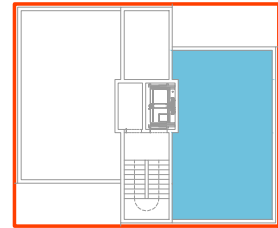

D2

PRITLIČJE

BLOK 12

B12E02

DNEVNA SOBA	17.8 m ²
JEDILNICA	12.6 m ²
KUHINJA	16.5 m ²
PREDSOBA	4.4 m ²
WC	1.8 m ²

SKUPAJ 107.3 m²

TERASA1	18.0 m ²
ATRIJ	59.0 m ²
KLET	22.0 m ²

KLET

D2

1. NADSTROPJE

BLOK 12

B12E02

KOPALNICA1	5.6 m2
HODNIK	6.3 m2
SPALNICA1	17.9 m2
SPALNICA2	12.4 m2
KABINET	7.4 m2
KOPALNICA2	4.6 m2

TERASA2 5.4 m2

KLET