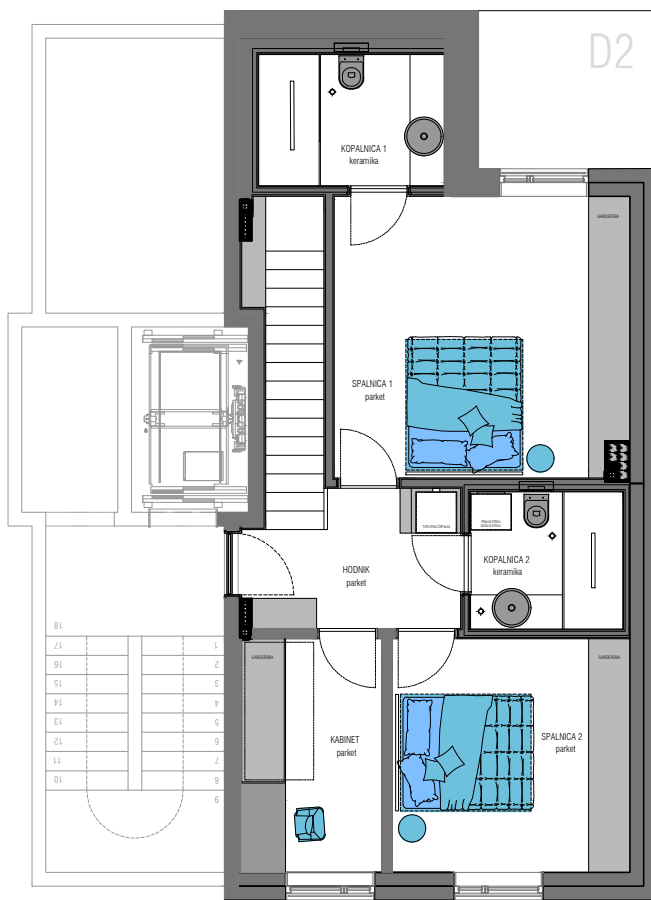

D2

PRITLIČJE

BLOK 12

B12E02

DNEVNA SOBA	17.8 m ²
JEDILNICA	12.6 m ²
KUHINJA	16.5 m ²
PREDSOBA	4.4 m ²
WC	1.8 m ²

SKUPAJ 107.3 m²

TERASA1	18.0 m ²
ATRIJ	59.0 m ²
KLET	22.0 m ²

KLET

D2

1. NADSTROPJE

BLOK 12

B12E02

KOPALNICA1	5.6 m2
HODNIK	6.3 m2
SPALNICA1	17.9 m2
SPALNICA2	12.4 m2
KABINET	7.4 m2
KOPALNICA2	4.6 m2

TERASA2 5.4 m2

KLET