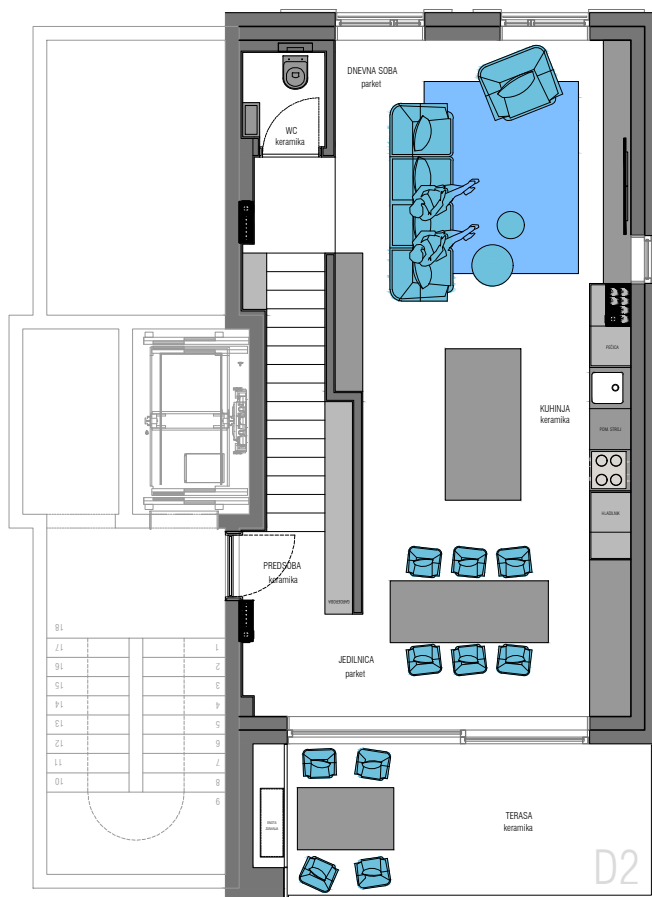

D2

PRITLIČJE

BLOK 12

B12E02

DNEVNA SOBA	17.8 m ²
JEDILNICA	12.6 m ²
KUHINJA	16.5 m ²
PREDSOBA	4.4 m ²
WC	1.8 m ²

SKUPAJ 107.3 m²

TERASA1	18.0 m ²
ATRIJ	59.0 m ²
KLET	22.0 m ²

KLET

D2

1. NADSTROPJE

BLOK 12

B12E02

KOPALNICA1	5.6 m2
HODNIK	6.3 m2
SPALNICA1	17.9 m2
SPALNICA2	12.4 m2
KABINET	7.4 m2
KOPALNICA2	4.6 m2

TERASA2 5.4 m2

KLET