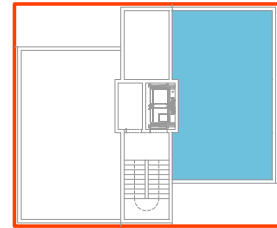

D2

PRITLIČJE

BLOK 12

B12E02

DNEVNA SOBA	17.8 m ²
JEDILNICA	12.6 m ²
KUHINJA	16.5 m ²
PREDSOBA	4.4 m ²
WC	1.8 m ²

SKUPAJ 107.3 m²

TERASA1	18.0 m ²
ATRIJ	59.0 m ²
KLET	22.0 m ²

KLET

D2

1. NADSTROPJE

BLOK 12

B12E02

KOPALNICA1	5.6 m2
HODNIK	6.3 m2
SPALNICA1	17.9 m2
SPALNICA2	12.4 m2
KABINET	7.4 m2
KOPALNICA2	4.6 m2

TERASA2 5.4 m2

KLET