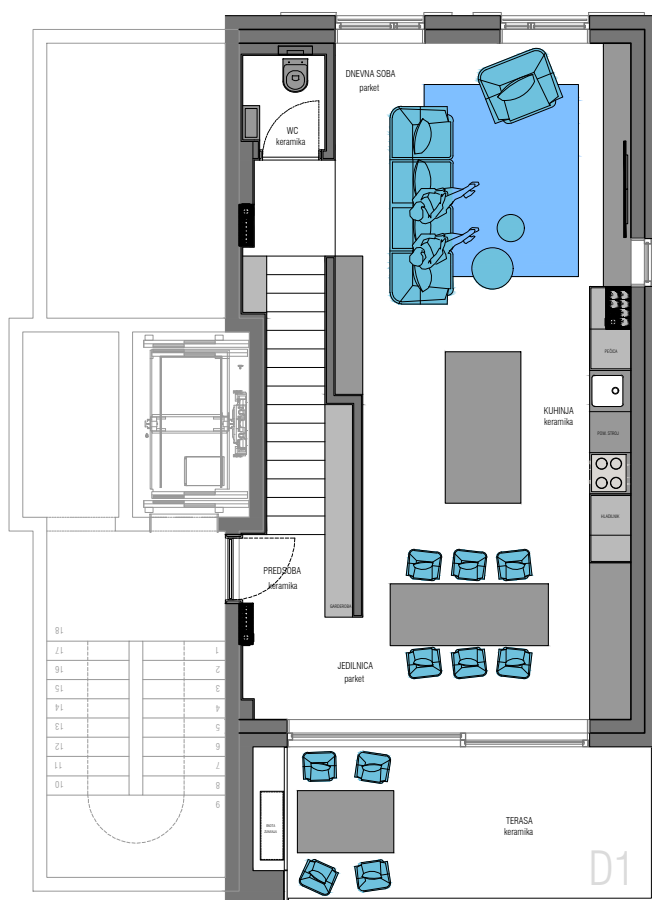

## BLOK 11

### B11E4

DNEVNA SOBA	17.8 m <sup>2</sup>
JEDILNICA	12.6 m <sup>2</sup>
KUHNJA	16.5 m <sup>2</sup>
PREDSOBA	4.4 m <sup>2</sup>
WC	1.8 m <sup>2</sup>

SKUPAJ 105.9 m<sup>2</sup>

TERASA1 21.0 m<sup>2</sup>

ATRIJ 49.0 m<sup>2</sup>