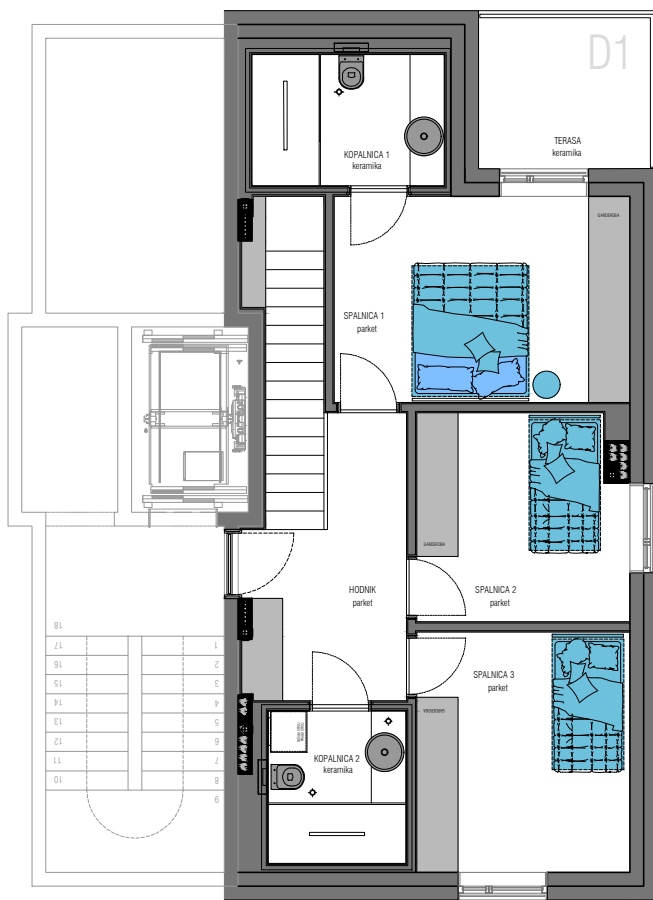

D1

1. NADSTROPJE

BLOK 11

B11E4

KOPALNICA1	5.6 m²
HODNIK	8.3 m²
SPALNICA1	13.5 m²
SPALNICA2	9.5 m²
SPALNICA3	11.3 m²
KOPALNICA2	4.6 m²

TERASA2 5.4 m²

KLET