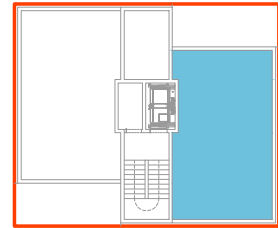

D1

1. NADSTROPJE