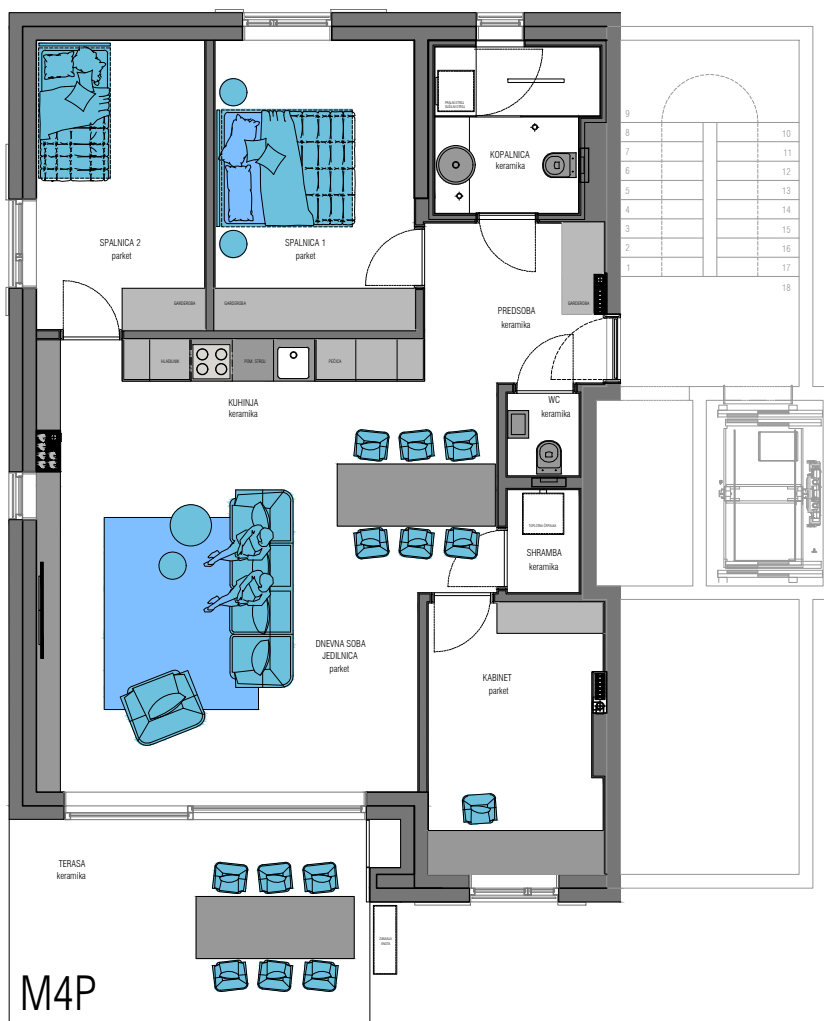

M4P

PRITLIČJE

BLOK 10

B10E01

DNEVNA SOBA	32.6 m2
JEDILNICA	
KUHINJA	8.7 m2
PREDSOBA	6.4 m2
WC	1.3 m2
SPALNICA 1	12.7 m2
SPALNICA 2	10.5 m2
KABINET	10.2 m2
KOPALNICA	5.6 m2
SHRAMBA	1.7 m2
SKUPAJ	89.7 m2
TERASA	16.0 m2
ATRIJ	86.0 m2
KLET	27.4 m2

KLET

M4P