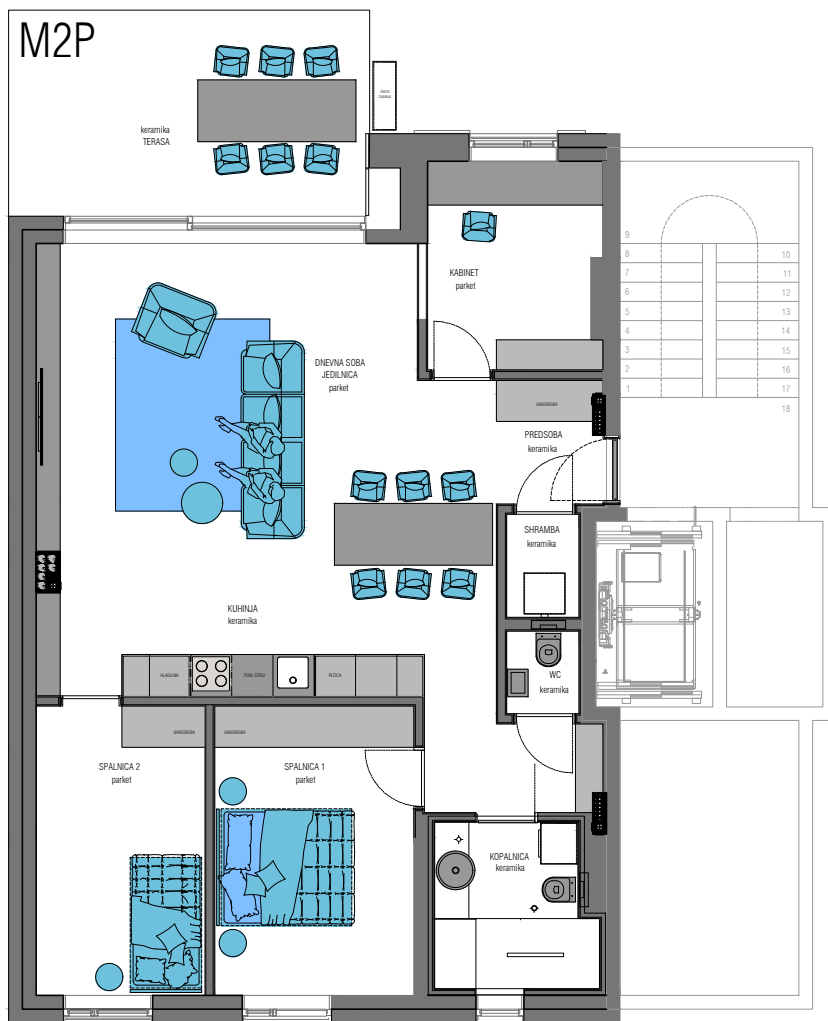

## BLOK 9

### B09E03

|               |                           |
|---------------|---------------------------|
| DNEVNA SOBA   | 38.2 m <sup>2</sup>       |
| JEDILNICA     |                           |
| KUHINJA       | 8.7 m <sup>2</sup>        |
| PREDSOBA      | 3.0 m <sup>2</sup>        |
| WC            | 1.3 m <sup>2</sup>        |
| SPALNICA 1    | 12.7 m <sup>2</sup>       |
| SPALNICA 2    | 10.5 m <sup>2</sup>       |
| KABINET       | 7.9 m <sup>2</sup>        |
| KOPALNICA     | 5.6 m <sup>2</sup>        |
| SHRAMBA       | 1.7 m <sup>2</sup>        |
| <b>SKUPAJ</b> | <b>89.6 m<sup>2</sup></b> |
| TERASA        | 16.0 m <sup>2</sup>       |
| ATRIJ         | 57.0 m <sup>2</sup>       |
| KLET          | 17.4 m <sup>2</sup>       |