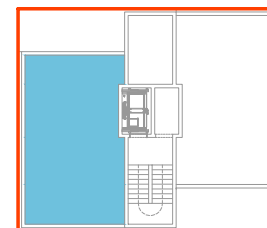

XL2

3. NADSTROPJE

BLOK 8

B08E17

DNEVNA SOBA	39.3 m ²
JEDILNICA	
KUHINJA	8.5 m ²
WC	1.5 m ²
KOPALNICA1	5.6 m ²
SPALNICA 1	17.3 m ²
SPALNICA 2	12.2 m ²
SPALNICA 3	10.7 m ²
GARDEROBA	8.0 m ²
KOPALNICA2	4.6 m ²
HODNIK	10.2 m ²
SKUPAJ	117.0 m ²
TERASA1	22.0 m ²
TERASA2	5.4 m ²
KLET	27.4 m ²

KLET

POS. SKOŠ. DEL	12.0 m ²
PODEST	7.7 m ²
STOPNICE	4.3 m ²