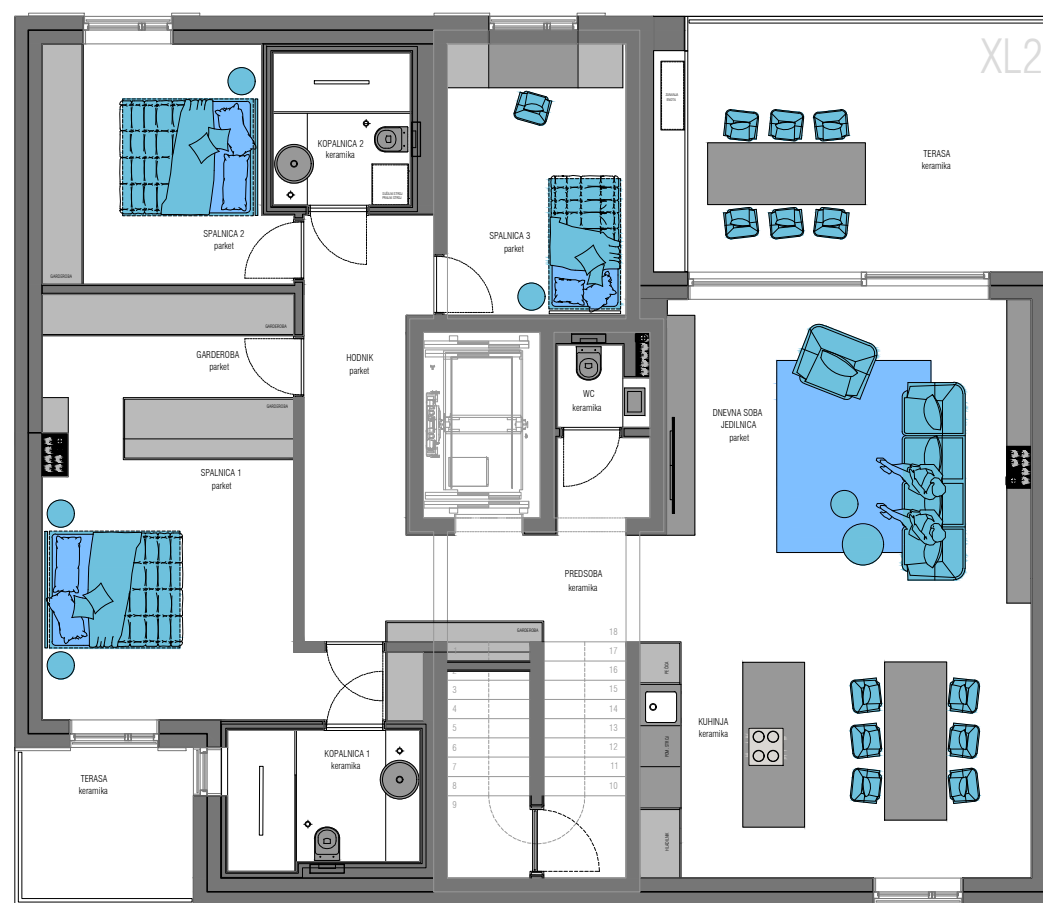

XL2

3. NADSTROPJE

BLOK 8

B08E17

DNEVNA SOBA	39.3 m ²
JEDILNICA	
KUHINJA	8.5 m ²
WC	1.5 m ²
KOPALNICA1	5.6 m ²
SPALNICA 1	17.3 m ²
SPALNICA 2	12.2 m ²
SPALNICA 3	10.7 m ²
GARDEROBA	8.0 m ²
KOPALNICA2	4.6 m ²
HODNIK	10.2 m ²
SKUPAJ	117.0 m ²
TERASA1	22.0 m ²
TERASA2	5.4 m ²
KLET	27.4 m ²

KLET

POS. SKOŠ. DEL	12.0 m ²
PODEST	7.7 m ²
STOPNICE	4.3 m ²