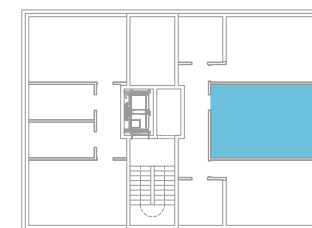

XL2

3. NADSTROPJE

BLOK 8

B08E17

DNEVNA SOBA	39.3 m ²
JEDILNICA	
KUHINJA	8.5 m ²
WC	1.5 m ²
KOPALNICA1	5.6 m ²
SPALNICA 1	17.3 m ²
SPALNICA 2	12.2 m ²
SPALNICA 3	10.7 m ²
GARDEROBA	8.0 m ²
KOPALNICA2	4.6 m ²
HODNIK	10.2 m ²
SKUPAJ	117.0 m ²
TERASA1	22.0 m ²
TERASA2	5.4 m ²
KLET	27.4 m ²

KLET

POS. SKOŠ. DEL	12.0 m ²
PODEST	7.7 m ²
STOPNICE	4.3 m ²