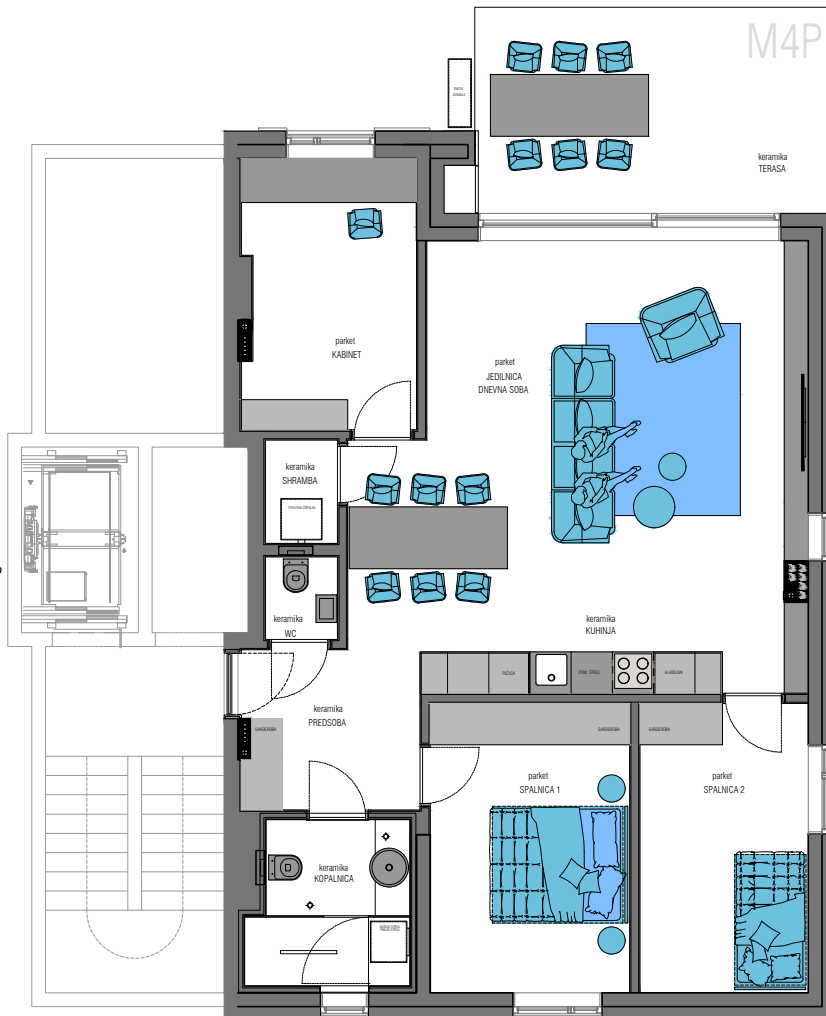

M4P

PRITLIČJE

BLOK 8

B08E04

DNEVNA SOBA	32.6 m ²
JEDILNICA	
KUHINJA	8.7 m ²
PREDSOBA	6.4 m ²
WC	1.3 m ²
SPALNICA 1	12.7 m ²
SPALNICA 2	10.5 m ²
KABINET	10.2 m ²
KOPALNICA	5.6 m ²
SHRAMBA	1.7 m ²
SKUPAJ	89.7 m²
TERASA	37.0 m ²
ATRIJ	105.0 m ²
KLET	22.0 m ²