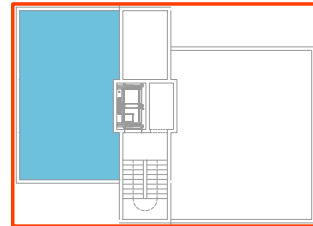

M4P

PRITLIČJE

BLOK 8

B08E04

DNEVNA SOBA	32.6 m ²
JEDILNICA	
KUHINJA	8.7 m ²
PREDSOBA	6.4 m ²
WC	1.3 m ²
SPALNICA 1	12.7 m ²
SPALNICA 2	10.5 m ²
KABINET	10.2 m ²
KOPALNICA	5.6 m ²
SHRAMBA	1.7 m ²
SKUPAJ	89.7 m²
TERASA	37.0 m ²
ATRIJ	105.0 m ²
KLET	22.0 m ²