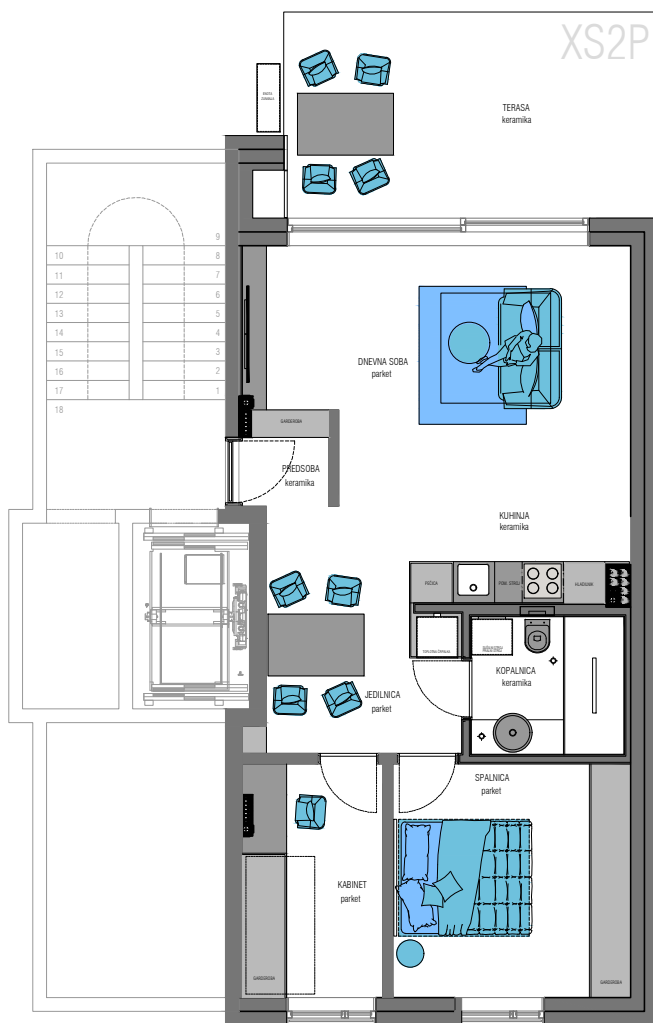

## BLOK 8

B08E02

DNEVNA SOBA	20.0 m <sup>2</sup>
JEDILNICA	6.1 m <sup>2</sup>
KUHNJA	8.0 m <sup>2</sup>
PREDSOBA	2.0 m <sup>2</sup>
SPALNICA	12.3 m <sup>2</sup>
KABINET	7.2 m <sup>2</sup>
KOPALNICA	4.6 m <sup>2</sup>

SKUPAJ 60.2 m<sup>2</sup>

TERASA	17.0 m <sup>2</sup>
ATRIJ	42.0 m <sup>2</sup>
KLET	8.0 m <sup>2</sup>