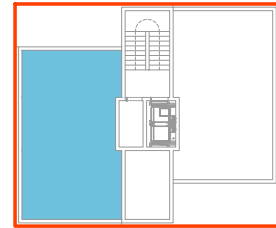

XS2P

PRITLIČJE

BLOK 7

B07E05

DNEVNA SOBA	20.0 m ²
JEDILNICA	6.1 m ²
KUHNJA	8.0 m ²
PREDSOBA	2.0 m ²
SPALNICA	12.3 m ²
KABINET	7.2 m ²
KOPALNICA	4.6 m ²

SKUPAJ 60.2 m²

TERASA1	17.0 m ²
ATRIJ	42.0 m ²
KLET	8.0 m ²