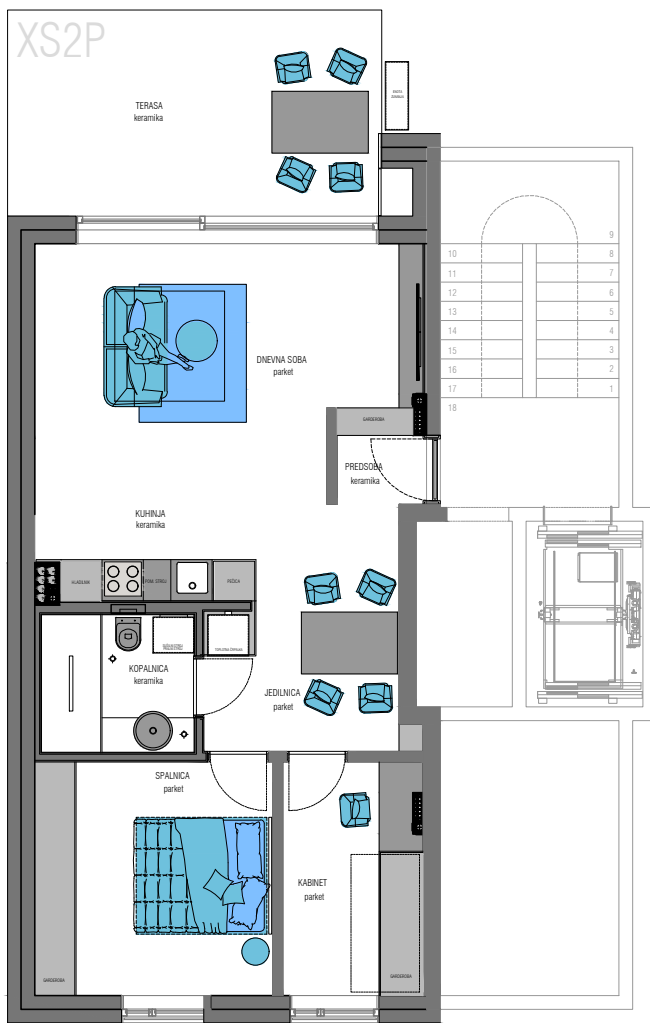

XS2P

PRITLIČJE

BLOK 7

B07E05

DNEVNA SOBA	20.0 m ²
JEDILNICA	6.1 m ²
KUHNJA	8.0 m ²
PREDSOBA	2.0 m ²
SPALNICA	12.3 m ²
KABINET	7.2 m ²
KOPALNICA	4.6 m ²

SKUPAJ 60.2 m²

TERASA1	17.0 m ²
ATRIJ	42.0 m ²
KLET	8.0 m ²

KLET