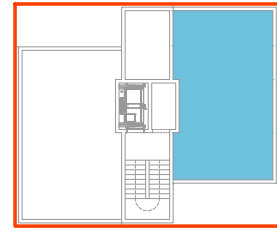

XS2P

PRITLIČJE

BLOK 7

B07E04

DNEVNA SOBA	20.0 m ²
JEDILNICA	6.1 m ²
KUHNJA	8.0 m ²
PREDSOBA	2.0 m ²
SPALNICA	12.3 m ²
KABINET	7.2 m ²
KOPALNICA	4.6 m ²

SKUPAJ 60.2 m²

TERASA	17.0 m ²
ATRIJ	31.0 m ²
KLET	8.0 m ²