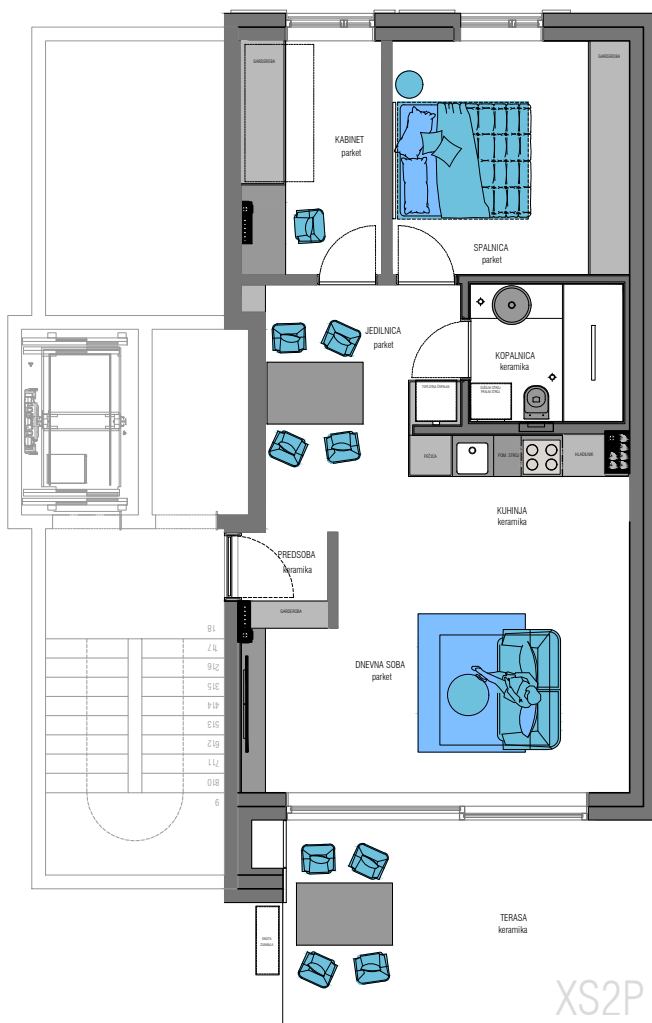

XS2P

PRITLIČJE

BLOK 7

B07E04

DNEVNA SOBA	20.0 m ²
JEDILNICA	6.1 m ²
KUHNJA	8.0 m ²
PREDSOBA	2.0 m ²
SPALNICA	12.3 m ²
KABINET	7.2 m ²
KOPALNICA	4.6 m ²

SKUPAJ 60.2 m²

TERASA	17.0 m ²
ATRIJ	31.0 m ²
KLET	8.0 m ²

KLET