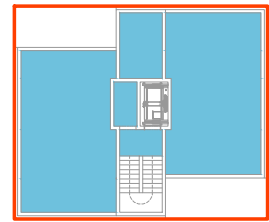

XL1

4. NADSTROPJE

BLOK 6

B06E14

DNEVNA SOBA	39.4 m ²
JEDILNICA	
KUHINJA	11.5 m ²
SHRAMBA	3.2 m ²
KOPALNICA1	5.6 m ²
SPALNICA 1	21.4 m ²
SPALNICA 2	12.9 m ²
SPALNICA 3	11.7 m ²
GARDEROBA	5.3 m ²
KOPALNICA2	4.6 m ²
HODNIK	4.3 m ²
SKUPAJ	119.9 m²
TERASA1	22.0 m ²
TERASA2	5.4 m ²
KLET	22.0 m ²

KLET

POS. SKUP. DEL	10.4 m ²
PODEST	6.0 m ²
STOPNICE	4.3 m ²