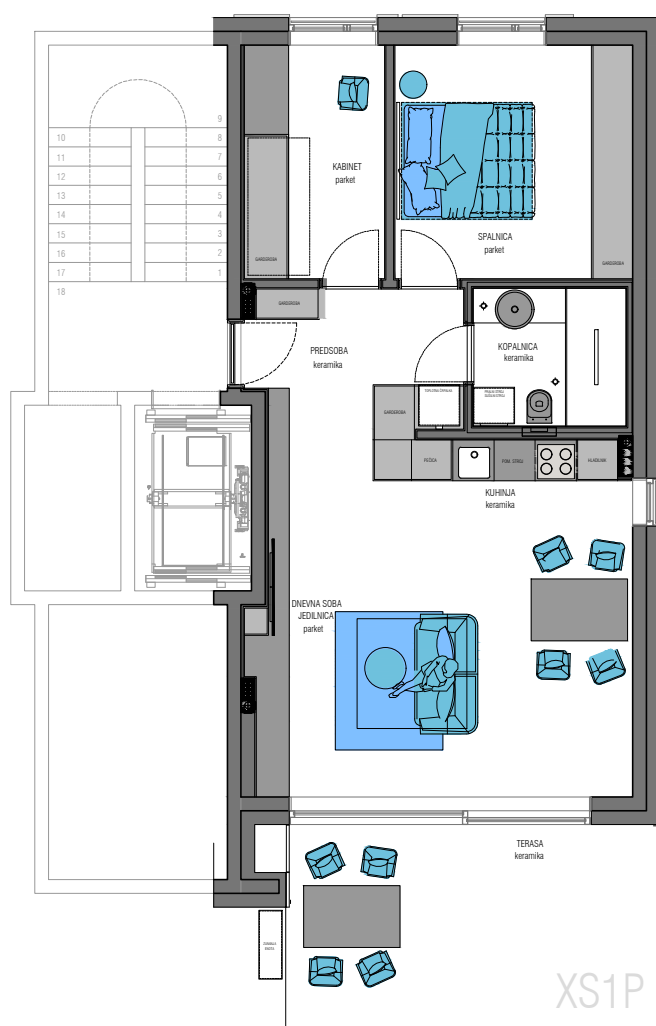

XS1P

PRITLIČJE

BLOK 6

B06E04

DNEVNA SOBA	23.1 m ²
JEDILNICA	
KUHINJA	8.5 m ²
PREDSOBA	5.4 m ²
SPALNICA	12.3 m ²
KABINET	7.3 m ²
KOPALNICA	4.6 m ²
SKUPAJ	61.2 m²
TERASA	37.0 m ²
ATRIJ	105.0 m ²
KLET	22.0 m ²

KLET