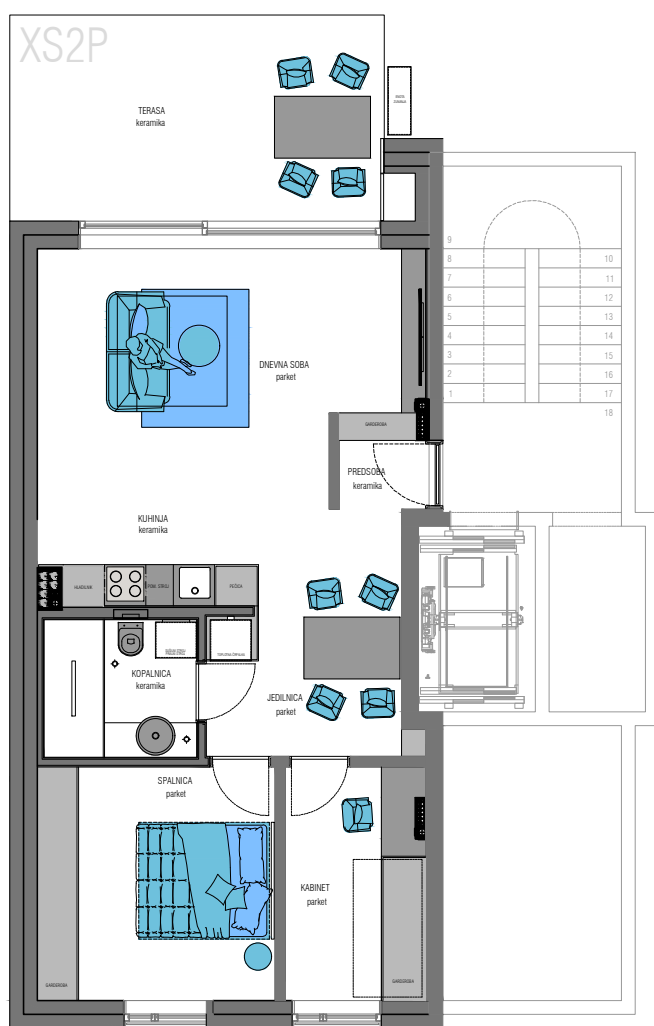

XS2P

PRITLIČJE

BLOK 6

B06E03

DNEVNA SOBA	20.0 m ²
JEDILNICA	6.1 m ²
KUHNJA	8.0 m ²
PREDSOBA	2.0 m ²
SPALNICA	12.3 m ²
KABINET	7.2 m ²
KOPALNICA	4.6 m ²

SKUPAJ 60.2 m²

TERASA	17.0 m ²
ATRIJ	35.0 m ²
KLET	16.4 m ²

KLET