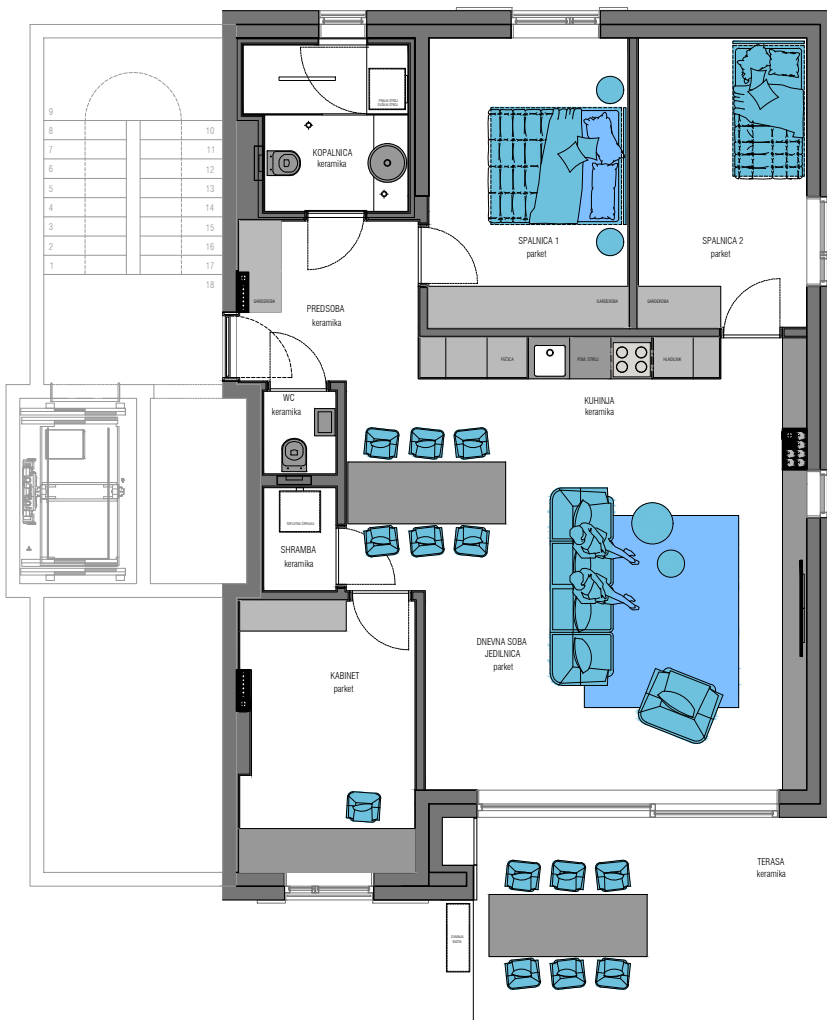

M4P

PRITLIČJE

BLOK 3

B03E04

DNEVNA SOBA	32.6 m2
JEDILNICA	
KUHINJA	8.7 m2
PREDSOBA	6.4 m2
WC	1.3 m2
SPALNICA 1	12.7 m2
SPALNICA 2	10.5 m2
KABINET	10.2 m2
KOPALNICA	5.6 m2
SHRAMBA	1.7 m2

SKUPAJ 89.7 m2

TERASA	16.0 m2
ATRIJ	58.0 m2
KLET	22.0 m2