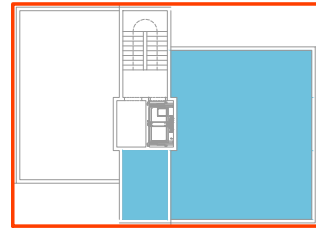

M2P

PRITLIČJE

BLOK 2

B02E02

DNEVNA SOBA	38.2 m2
JEDILNICA	
KUHINJA	8.7 m2
PREDSOBA	3.0 m2
WC	1.3 m2
SPALNICA 1	12.7 m2
SPALNICA 2	10.5 m2
KABINET	7.9 m2
KOPALNICA	5.6 m2
SHRAMBA	1.7 m2

SKUPAJ 89.6 m2

TERASA 30.0 m2

ATRIJ 119.0 m2

KLET 22.0 m2

KLET