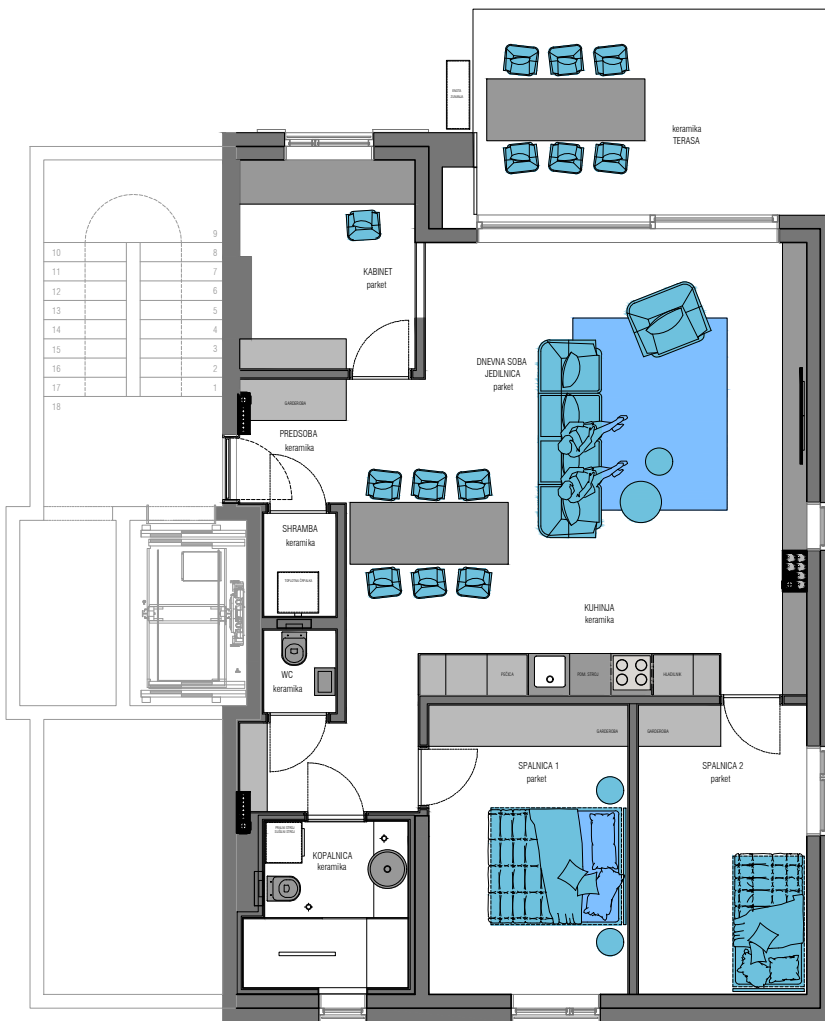

M2P

PRITLIČJE

BLOK 2

B02E02

DNEVNA SOBA	38.2 m2
JEDILNICA	
KUHINJA	8.7 m2
PREDSOBA	3.0 m2
WC	1.3 m2
SPALNICA 1	12.7 m2
SPALNICA 2	10.5 m2
KABINET	7.9 m2
KOPALNICA	5.6 m2
SHRAMBA	1.7 m2

SKUPAJ 89.6 m2

TERASA 30.0 m2

ATRIJ 119.0 m2

KLET 22.0 m2

KLET