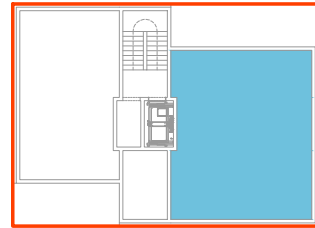

M2P

PRITLIČJE

BLOK 1

B01E04

DNEVNA SOBA	38.2 m ²
JEDILNICA	
KUHINJA	8.7 m ²
PREDOBOA	3.0 m ²
WC	1.3 m ²
SPALNICA 1	12.7 m ²
SPALNICA 2	10.5 m ²
KABINET	7.9 m ²
KOPALNICA	5.6 m ²
SHRAMBA	1.7 m ²
SKUPAJ	89.6 m²
TERASA	16.0 m ²
ATRIJ	58.0 m ²
KLET	22.0 m ²