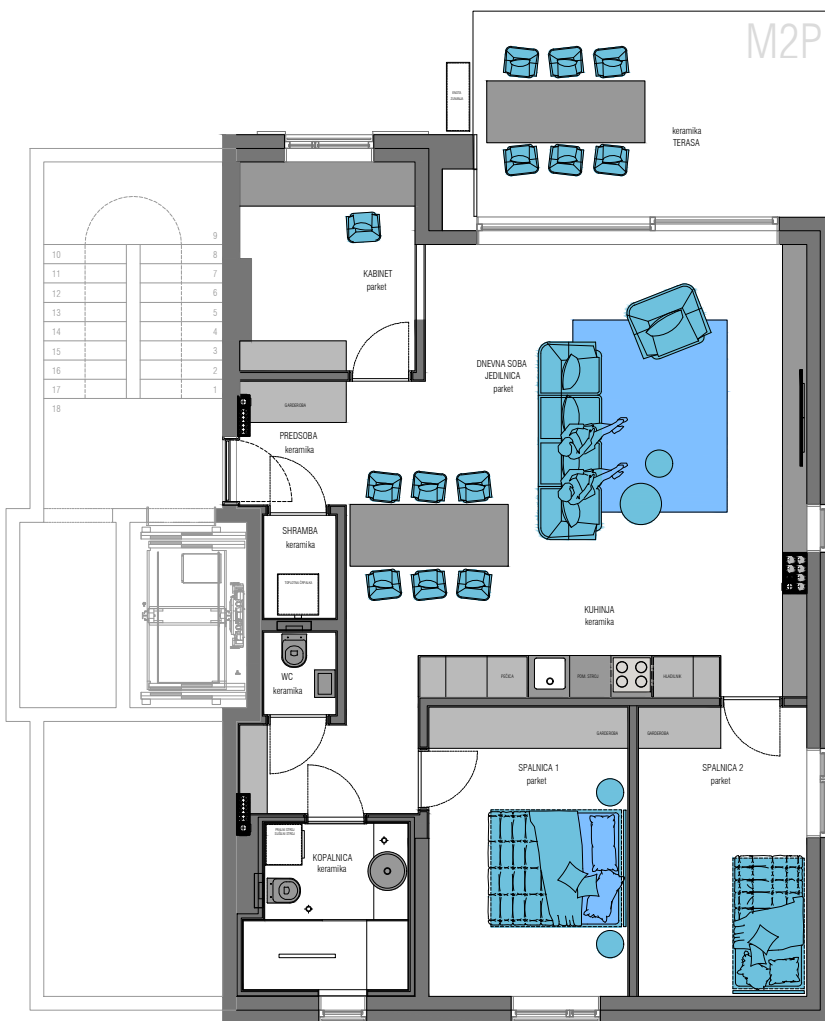

M2P

PRITLIČJE

BLOK 1

B01E04

DNEVNA SOBA	38.2 m ²
JEDILNICA	
KUHINJA	8.7 m ²
PREDOBOA	3.0 m ²
WC	1.3 m ²
SPALNICA 1	12.7 m ²
SPALNICA 2	10.5 m ²
KABINET	7.9 m ²
KOPALNICA	5.6 m ²
SHRAMBA	1.7 m ²
SKUPAJ	89.6 m²
TERASA	16.0 m ²
ATRIJ	58.0 m ²
KLET	22.0 m ²